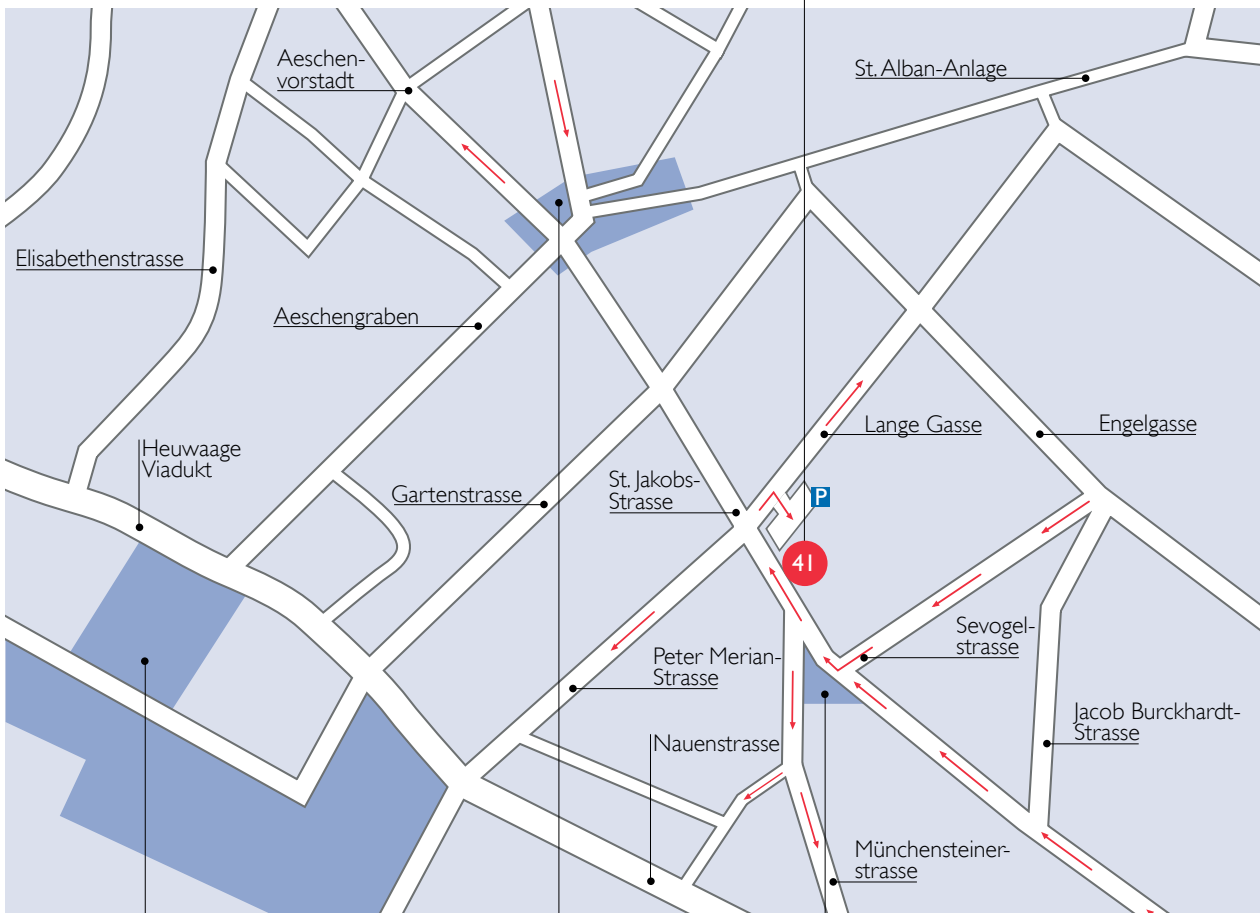

**AUTOBAHN  
MULHOUSE**

**AUTOBAHN  
FRANKFURT**

**ANFAHRT ZÜRICH/BERN**

- > Ausfahrt Basel Süd/City
- > Basel Süd
- > rechts in St. Jakobs-Strasse
- Richtung Aeschenplatz

**ANFAHRT FREIBURG (D)**

- > Transit
- > Basel Süd
- > Basel Süd/City
- > Basel Süd
- > rechts in St. Jakobs-Strasse
- Richtung Aeschenplatz

**ANFAHRT MULHOUSE (F)**

- > CH Luzern Zürich
- > Basel Süd/City
- > Basel Süd
- > rechts in St. Jakobs-Strasse
- Richtung Aeschenplatz

**AUTOBAHN  
ZÜRICH/BERN**

**böckli bühler partner**

St. Jakobs-Strasse 41  
Postfach 2348  
CH-4002 Basel

**CENTRALBAHNPLATZ  
BAHNHOF SBB**

Tramlinie 8, 10 oder 11  
Richtung Aeschenplatz  
Haltestelle Aeschenplatz

**AESCHENPLATZ**

Tramlinie 15  
Richtung Bruderholz  
Haltestelle Denkmal

**ST. JAKOBS-DENKMAL**