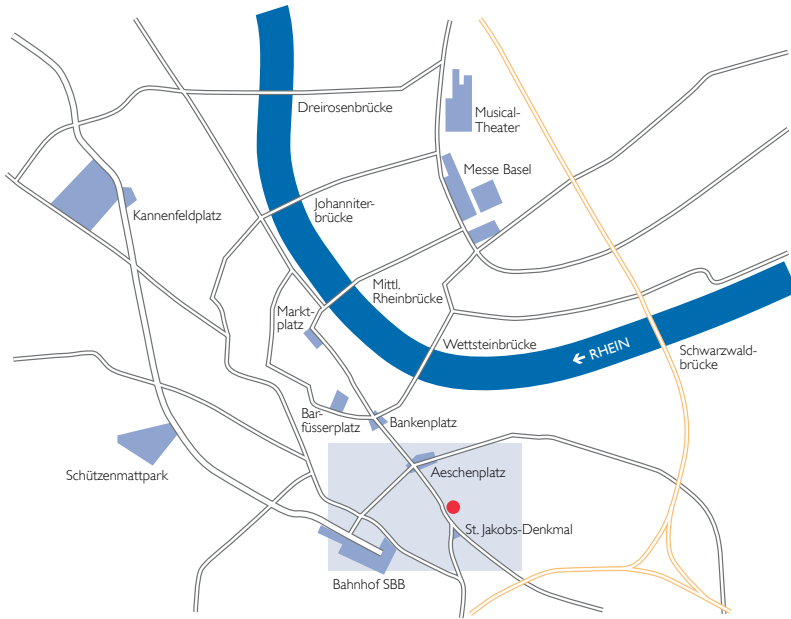

**AUTOBAHN  
MULHOUSE**

**AUTOBAHN  
FRANKFURT**

**ANFAHRT ZÜRICH/BERN**

- > Ausfahrt Basel Süd/City
- > Basel Süd
- > rechts in St. Jakobs-Strasse
- Richtung Aeschenplatz

**ANFAHRT FREIBURG (D)**

- > Transit
- > Basel Süd
- > Basel Süd/City
- > Basel Süd
- > rechts in St. Jakobs-Strasse
- Richtung Aeschenplatz

**ANFAHRT MULHOUSE (F)**

- > CH Luzern Zürich
- > Basel Süd/City
- > Basel Süd
- > rechts in St. Jakobs-Strasse
- Richtung Aeschenplatz

**AUTOBAHN  
ZÜRICH/BERN**

**böckli bühler partner**

St. Jakobs-Strasse 41  
Postfach 2348  
CH-4002 Basel

**CENTRALBAHNPLATZ  
BAHNHOF SBB**

Tramlinie 8, 10 oder 11  
Richtung Aeschenplatz  
Haltestelle Aeschenplatz

**AESCHENPLATZ**

Tramlinie 15  
Richtung Bruderholz  
Haltestelle Denkmal

**ST. JAKOBS-DENKMAL**