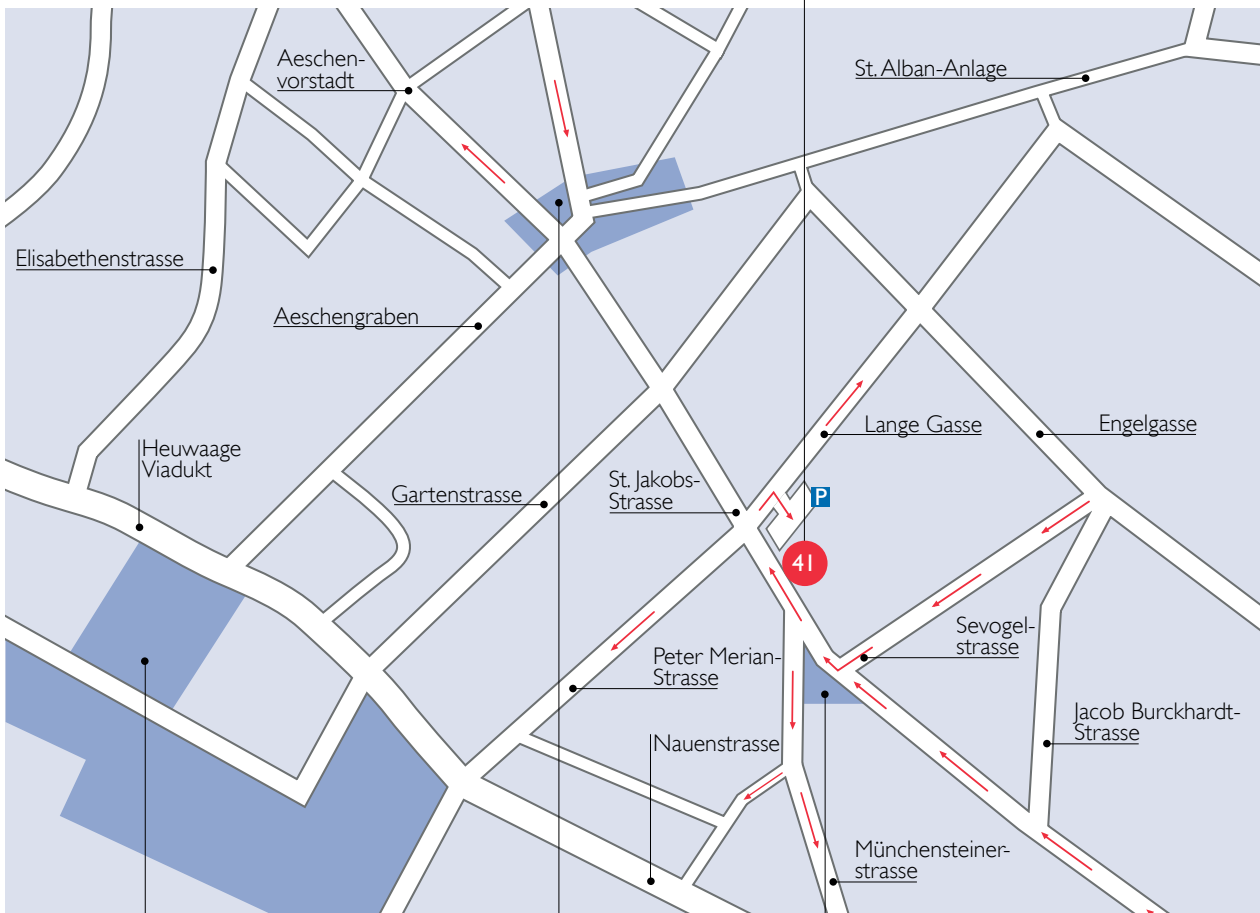

**HIGHWAY
MULHOUSE**

**HIGHWAY
FRANKFURT**

**HIGHWAY
ZURICH/BERN**

FROM ZURICH/BERN

- > Exit Basel Süd/City
- > Basel Süd
- > turn right into St. Jakobs-Strasse
direction Aeschenplatz

FROM FREIBURG (D)

- > Transit
- > Basel Süd
- > Basel Süd/City
- > Basel Süd
- > turn right into St. Jakobs-Strasse
direction Aeschenplatz

FROM MULHOUSE (F)

- > CH Luzern Zürich
- > Basel Süd/City
- > Basel Süd
- > turn right into St. Jakobs-Strasse
direction Aeschenplatz

böckli bühler partner

St. Jakobs-Strasse 41
PO. Box 2348
CH-4002 Basel

**CENTRALBAHNPLATZ
BAHNHOF SBB**
Tram 8, 10 or 11
Direction Aeschenplatz
Tram stop Aeschenplatz

AESCHENPLATZ
Tram 15
Direction Bruderholz
Tram stop Denkmal

ST. JAKOBS-DENKMAL