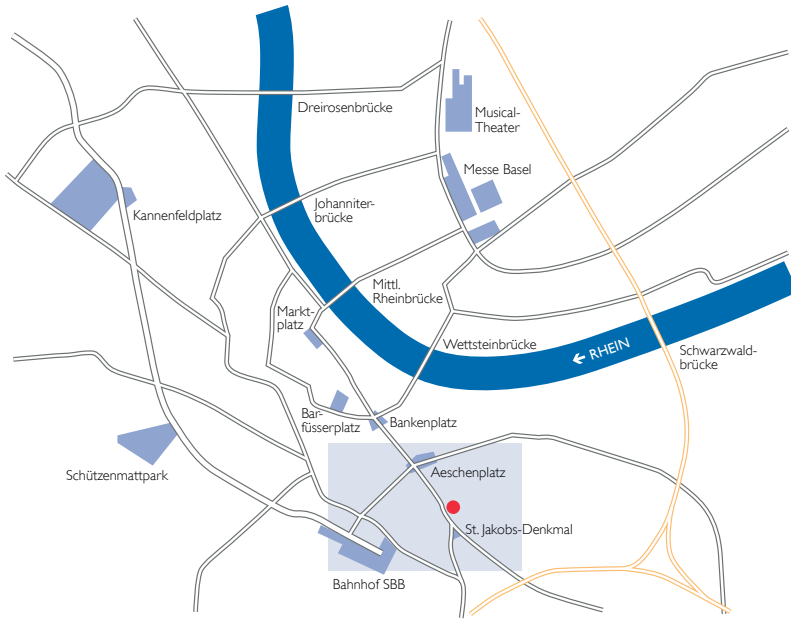

**HIGHWAY
MULHOUSE**

**HIGHWAY
FRANKFURT**

**HIGHWAY
ZURICH/BERN**

FROM ZURICH/BERN

- > Exit Basel Süd/City
- > Basel Süd
- > turn right into St. Jakobs-Strasse
direction Aeschenplatz

FROM FREIBURG (D)

- > Transit
- > Basel Süd
- > Basel Süd/City
- > Basel Süd
- > turn right into St. Jakobs-Strasse
direction Aeschenplatz

FROM MULHOUSE (F)

- > CH Luzern Zürich
- > Basel Süd/City
- > Basel Süd
- > turn right into St. Jakobs-Strasse
direction Aeschenplatz

böckli bühler partner

St. Jakobs-Strasse 41
PO. Box 2348
CH-4002 Basel

**CENTRALBAHNPLATZ
BAHNHOF SBB**
Tram 8, 10 or 11
Direction Aeschenplatz
Tram stop Aeschenplatz

AESCHENPLATZ
Tram 15
Direction Bruderholz
Tram stop Denkmal

ST. JAKOBS-DENKMAL